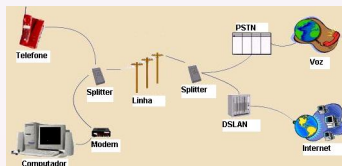

ADSL

O que é o ADSL ?

O ADSL (Asymmetric Digital Subscriber Line) é uma tecnologia de acesso à Internet de alta velocidade, que utiliza a linha telefónica tradicional, permitindo o tráfego simultâneo de dados e voz sobre a mesma linha, não inibindo assim a utilização do telefone e fax enquanto se navega na Internet.

Figura: Mapa de frequências

ADSL

Figura: Acesso através de ADSL

Que é necessário para ter ADSL?

A central telefónica tem de suportar ADSL. É necessário um Modem e um splitter caso pretenda usar outros serviços.

Cabo

Como funciona o Cabo?

O cabo permite que seja fornecido serviço de Internet sobre as redes de distribuição de televisão por cabo. Para tal a estrutura de rede tem de suportar bi-direccionalidade, ou seja ter a capacidade de receber e enviar dados. Os dados referentes à Internet são codificados numa determinada banda de frequências, e da banda disponível os clientes vão alocando slots ou seja, intervalos de transmissão. Daqui deriva o facto de o cabo ser considerado uma tecnologia partilhada. Actualmente é possível suportar nos mesmos cabos os serviços de TV, de Internet e de telefone.

Outros tipos de ligações

- PLC (Power Lines Communication)
 - Acesso através da rede eléctrica
 - Até 14Mbps (ligação doméstica)
- UMTS (Universal Mobile Telecommunications System)
 - Acesso de banda larga wireless
 - Até 2Mbps